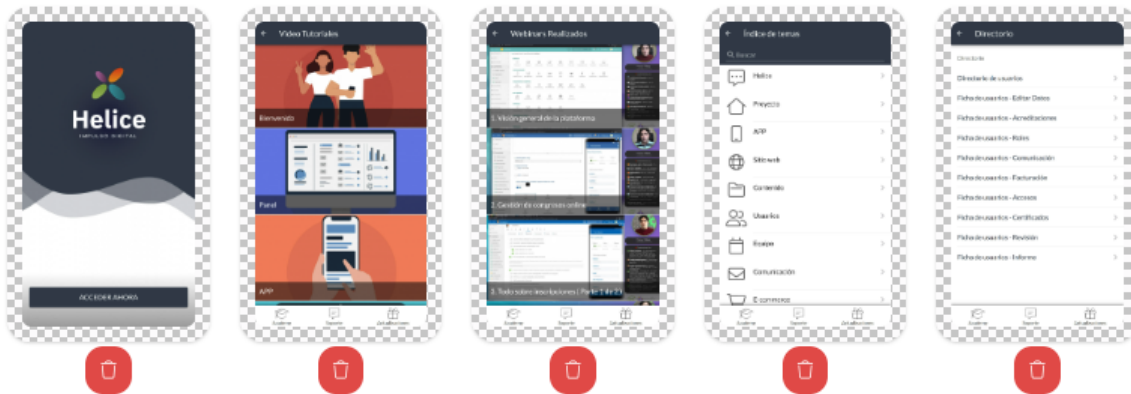

IMÁGENES

📱 iPhone 8 Plus

📱 iPhone XS

📱 iPad Pro

[🔗 Consultar la ayuda](#)

[📄 Descargar plantilla](#)

iPhone 8 Plus *

Las capturas de pantalla tienen que tener un tamaño de 1242 x 2208 píxeles.